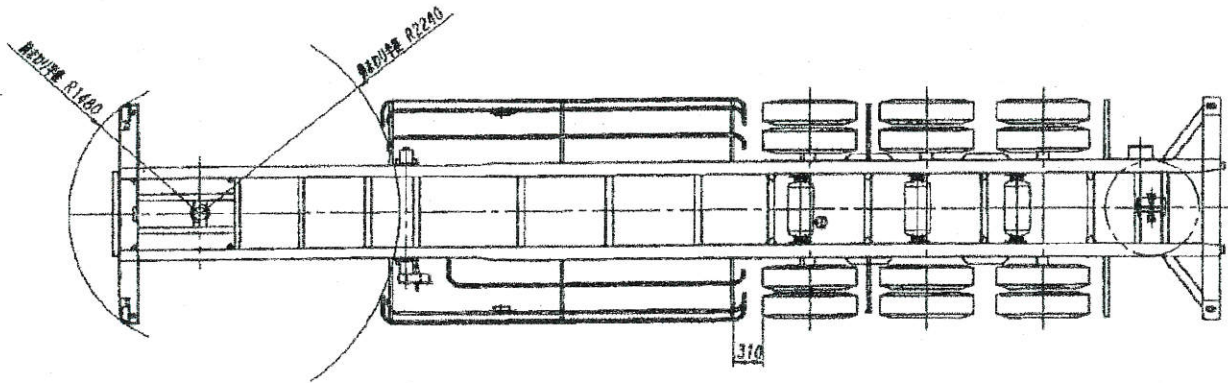

# トレクス CTB34004型コンテナセミトレーラ外觀四面図

類別	幅 距
001	表示寸法
002	1800
003	表示寸法
004	1800
005	1830

送付データ数は 11 ページです。