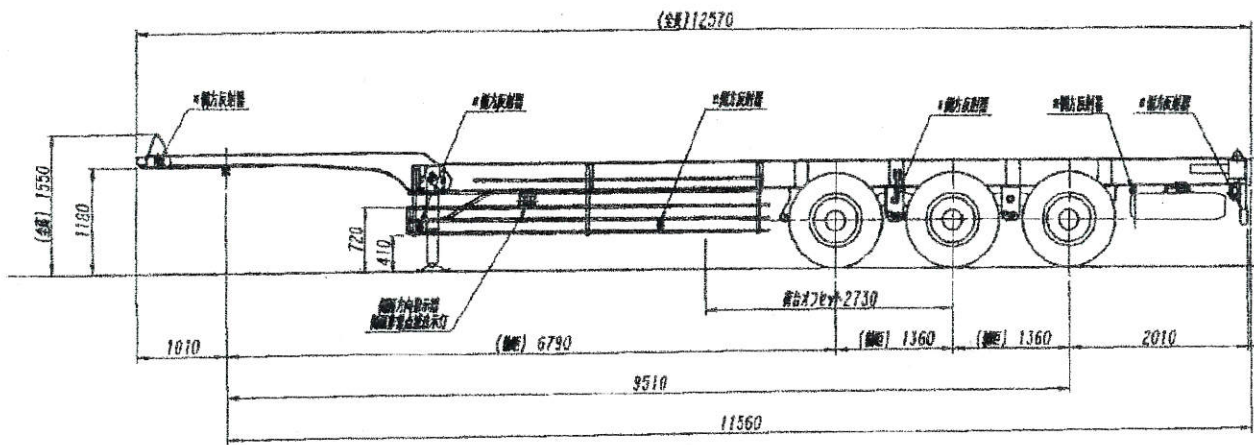

# トレクス CTB34004型コンテナセミトレーラ外觀四面図

類別	幅 距
001	表示寸法
002	1800
003	表示寸法
004	1800
005	1830

送付データ数は 11 ページです。