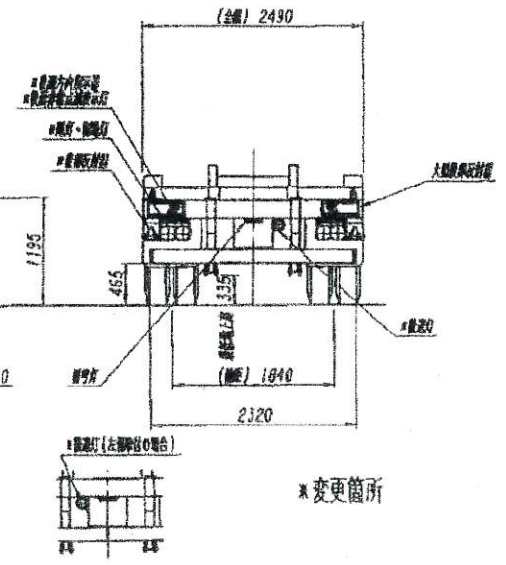

# トレクス CTB34004型コンテナセミトレーラ外觀四面図

類別	幅 距
001	表示寸法
002	1800
003	表示寸法
004	1800
005	1830

送付データ数は 11 ページです。